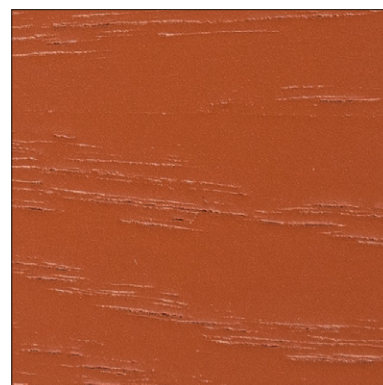

Wybarwienia drewna / Okleiny naturalne i lite drewno —

— Wood colour / Natural veneers and solid wood — Holzfärbung / Naturfurniere und Massivholz

Jesion naturalny - tylko lite drewno
Natural ash - solid wood only
Esche Natur - nur Massivholz

AZ05

Dąb naturalny
Natural oak
Eiche Natur

4900M

Orzech naturalny
Natural walnut
Nussbaum Natur

4100M

Dąb bielony
Bleached oak
Eiche geweißt

4954M

Dąb wędzony
Smoked oak
Eiche geräuchert

4955M

Dąb czerniony
Blackened oak
Eiche geschwärzt

4956M

Dąb lakierowany na biało
Oak white lacquered
Eiche weiß lackiert

4949

Dąb lakierowany na czarno
Oak black lacquered
Eiche schwarz lackiert

4950

Dąb Ocean
Oak Ocean
Eiche Ocean

4957

Dąb Burgund
Oak Burgund
Eiche Burgund

4951

Dąb Tropic
Oak Tropic
Eiche Tropic

4952

Dąb Corten
Oak Corten
Eiche Corten

4958