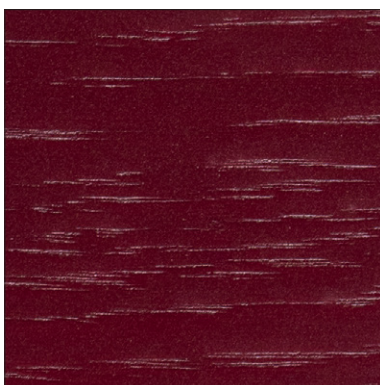

Dąb Burgund
Oak Burgund
Eiche Burgund

4951