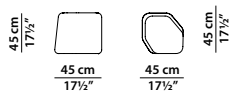

Nabuck Wood

Nabuck Lichen

Struttura in polimex con imbottitura in poliuretano espanso a densità differenziata. Piedini regolabili.

Modello componibile tramite magneti acquistabile singolarmente o nelle composizioni indicate. Disponibile solo in pelli morbide. §

45 x 45 h45 | 0,125 m³

Pouf.

58 x 41 h45 | 0,18 m³

Pouf.

99 x 42 h45 | 0,263 m³

Pouf.

112 x 83 h45

Composizione A
A composition

85 x 58 h45

Composizione B
B composition

98 x 83 h45

Composizione C
C composition

112 x 83 h45

Composizione D
D composition